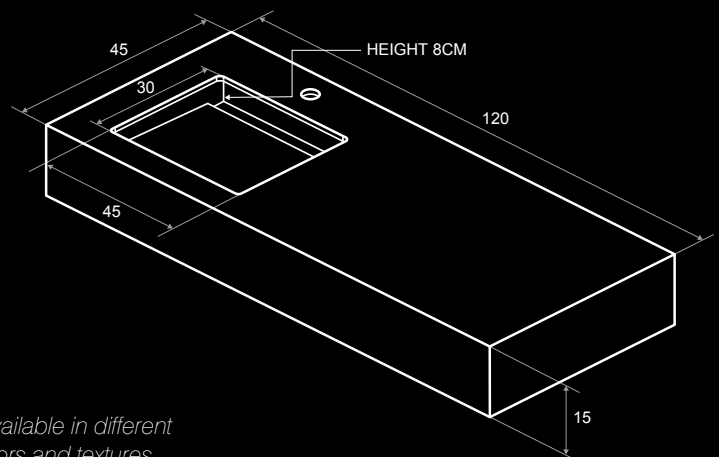

Itaca

OPTIONS

Basin position

Left

Center

Right

*Faucet on Basin/Wall

SIZE

ITACA 60-80

ITACA 81-120

*Personalizable size

*Available in different colors and textures

Creta

OPTIONS

Basin position

*Faucet on Basin/Wall

SIZE

CRETA 60-80

CRETA 81-120

*Personalizable size

*Available in different colors and textures

Milos

OPTIONS

**Faucet on Basin/Wall*

*Personalizable size

RODOS BASIN

SIZE *Shelves*

SHELVES 35x120 - 30x90 - 35x100

*Personalizable size

Corinto

OPTIONS *Size*

CORINTO 75x100