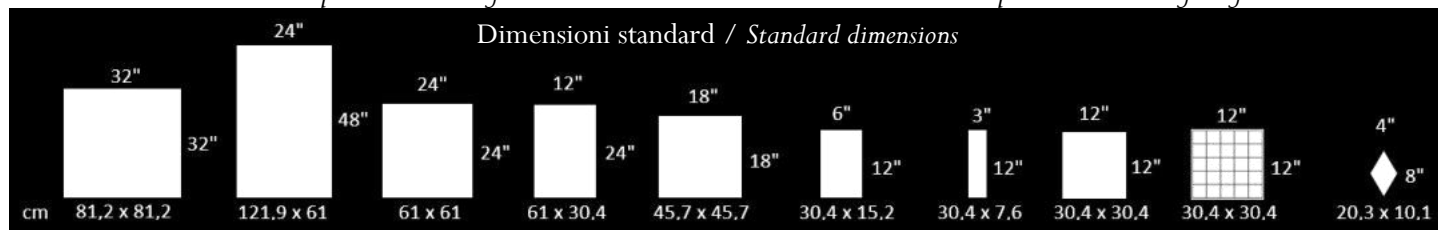

Misure personalizzabili fino ad un massimo di 3m / Customizable sizes up to a maximum of 10 ft

LUCIDO/POLISH

MATT

BAMBU'

SIRE

SIRE 2.0"

BAD SQUARE